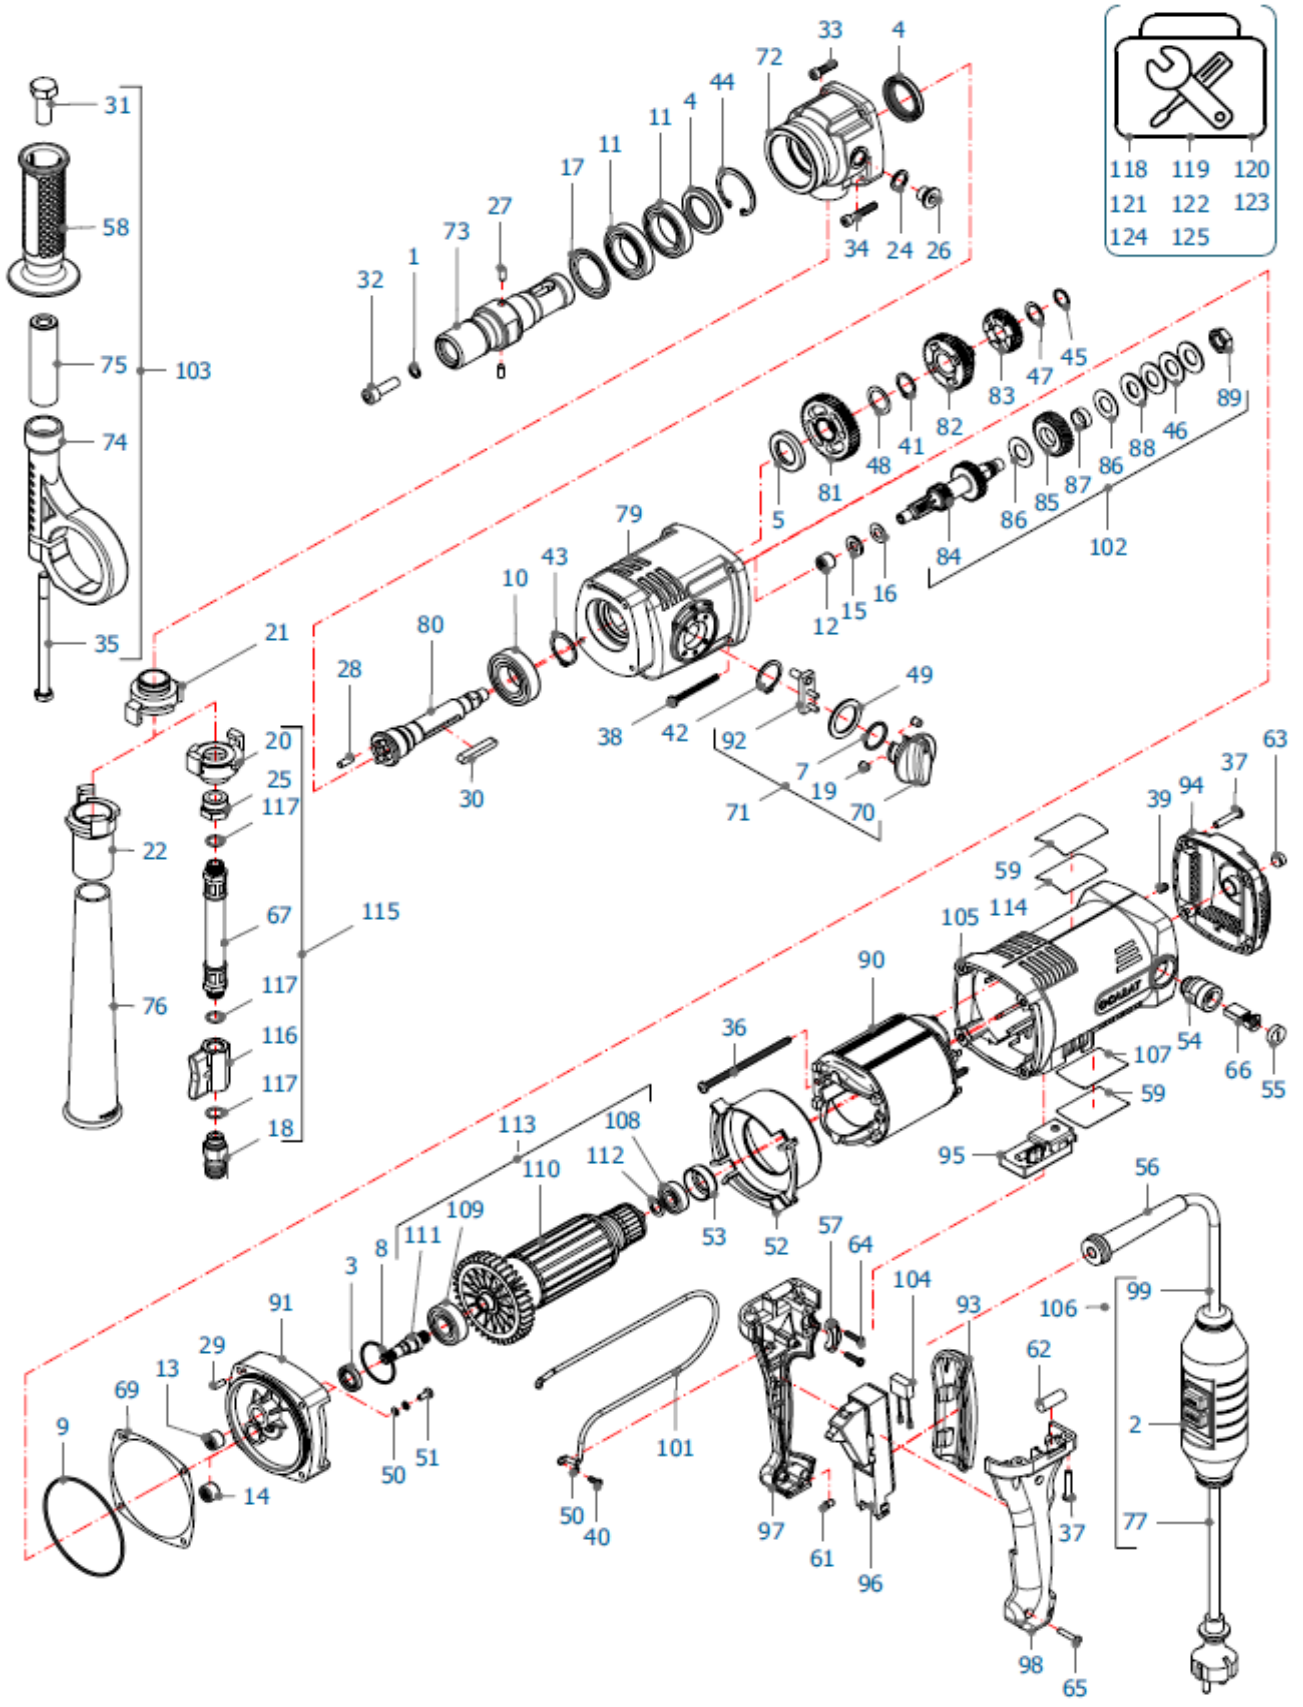

Nr.	Omschrijving	Artikelnummer	Nr.	Omschrijving	Artikelnummer
1	COPPER RING 8x12MM	XAM903740	52	AIR RING	XAMN14010
2	PRCD-SWITCH 10MA IP66 16A 220V	XAM9Q2066A	53	BEARING CARTER	XAMN14011
3	SEALING WASHER 12x22x4	XAME30A05	54	CARBON BRUSH HOLDER	XAMN14020
4	SEALING WASHER 28x40x6	XAME30A28	55	CARBON BRUSH COVER	XAMN14022
5	SEALING WASHER 22X35X5	XAME32030	56	CABLE GUIDE	XAMN14023
7	O-RING 21x2,0	XAME4021B	57	CABLE CLAMP	XAMN14024
8	O-RING 35x1,5	XAME4035A	58	GRIP SIDE GRIP	XAMN14027
9	O-RING 85x2,0	XAME4084A	59	LAMINATE STICKER FOR TYPE PLATE	XAMN140281
10	BALL BEARING 6005	XAMEA050A	61	LED	XAMN14032
11	BALL BEARING 61906	XAMEA057A	62	BULLS EYE CYLINDRICAL	XAMN14034
12	NEEDLE BUSH 0910	XAMEB009A	63	BULLS EYE ROUND	XAMN14035
13	NEEDLE BUSH HOUSING 1010	XAMEB012A	64	SCREW 3,5x16 TAPPING	XAMN14039
14	NEEDLE BUSH HOUSING 1010	XAMEB012B	65	SCREW 4,0x20 TAPPING	XAMN14040
15	NEEDLE BUSH 917	XAMEN0109	66	CARBON BRUSH SET A-20..	XAMN14058
16	NEEDLE BUSH 917	XAMEN01091	67	WATER HOSE	XAMN14081
17	BEARING RING 61906	XAMEXR100	69	SEALING FOR A14../A18../A20..	XAMN14096
18	GARDENA GROMMET MESSING	XAMF20150	70	SWITCH KNOB	XAMN18006A
19	PRESSURE PLATE ROUND	XAMF42605	71	GEAR KNOB ASSEMBLY A-20.. & A-22..	XAMN18006C2
20	COUPLING G1/2"BI	XAMF43281	72	AXE HOUSING	XAMN18022
21	COUPLING G3/4"BU	XAMF43282	73	MAIN AXE 5/4"-1/2"	XAMN18030
22	GROMMET 5/4"	XAMF43283	74	LOCK RING	XAMN18032
24	RING 13x18x1	XAMF43350	75	SHAFT SIDE GRIP	XAMN18033
25	ADAPTER 1/2"BU-1/4"BI	XAMF45560	76	GROMMET EXHAUST	XAMN18045
26	STOP G1/4"	XAMF45625	77	CABLE 3,5MTR + SCHUKO	XAMN18050
27	PEN 5X12	XAMF6PG12	79	GEAR BOX CARAT	XAMN20001
28	PEN 5x14	XAMF6PG14	80	MAIN AXE	XAMN20002
29	PEN 4x12	XAMF6Q112	81	GEAR	XAMN20003
30	KEY 6X6X40	XAMF6R340	82	GEAR	XAMN20004
31	HEXAGONAL BOLT M12X30	XAMFB2030	83	GEAR	XAMN20006
32	COVER SCREW M8x25	XAMFBC025	84	GEAR AXE	XAMN20007
33	COVER SCREW BZK M5x20	XAMFBC720	85	PINION	XAMN20008
34	COVER SCREW BZK M5x30	XAMFBC730	86	SLIP RING	XAMN20009
35	HEXAGONAL BOLT M8X120	XAMFC0820	87	BEARING BUSH	XAMN20010
36	TAPPING SCREW	XAMFF1410	88	LOCK RING	XAMN20011
37	PANNED CYLINDRICAL SCREW 4,8X25	XAMFF1425	89	NUT M12	XAMN20012
38	PANNED CYLINDRICAL SCREW 4,8x50	XAMFF1450	90	STATOR 2400W A-22..	XAMN24013
39	SET SCREW M5x10	XAMFIK051	91	COVER GEAR BOX CARAT	XAMN20015
40	COUNTERSUNK SCREW 3,5x8	XAMFQ2408	92	SWITCH LEVER	XAMN20016
41	SHIM RING 18MM	XAMFR0180	93	SOFT-GRIP	XAMN20019
42	SHIM RING 24mm	XAMFR0240	94	COVER PLATE BACKSIDE A-20.. & A-22..	XAMN20026
43	SHIM RING 25mm	XAMFR0250	95	ELECTRO-UNIT 2000W	XAMN20028/22
44	SHIM RING 40mm	XAMFR1400	96	SWITCH 10A	XAMN20030
45	CIRCLIPS A-2011	XAMFR4140	97	GRIP PART RIGHT SIDE A-20.. & A-22..	XAMN20034
46	DISC SPRING FOR A-20.. & A-22..	XAMFR6280	98	GRIP PART LEFT SIDE A-20.. & A-22..	XAMN20035
47	SHIM RING 14x20	XAMFS14P2	99	CABLE 0,5 METER	XAMN20037
48	SHIM RING 18X25	XAMFS18P2	101	EARTH CABLE SIDE GRIP	XAMN20040
49	SHIM RING 25x35	XAMFS25P2	102	CLUTCH COMPLETE	XAMN20041
50	TOOTHED SPRING RING M4	XAMFV04TV	103	GRIP COMPLETE	XAMN20042
51	CYLINDRICAL SCREW M4x10	XAMFZ4110	104	CONDENSER INCLUDING FASTONS	XAMN20044